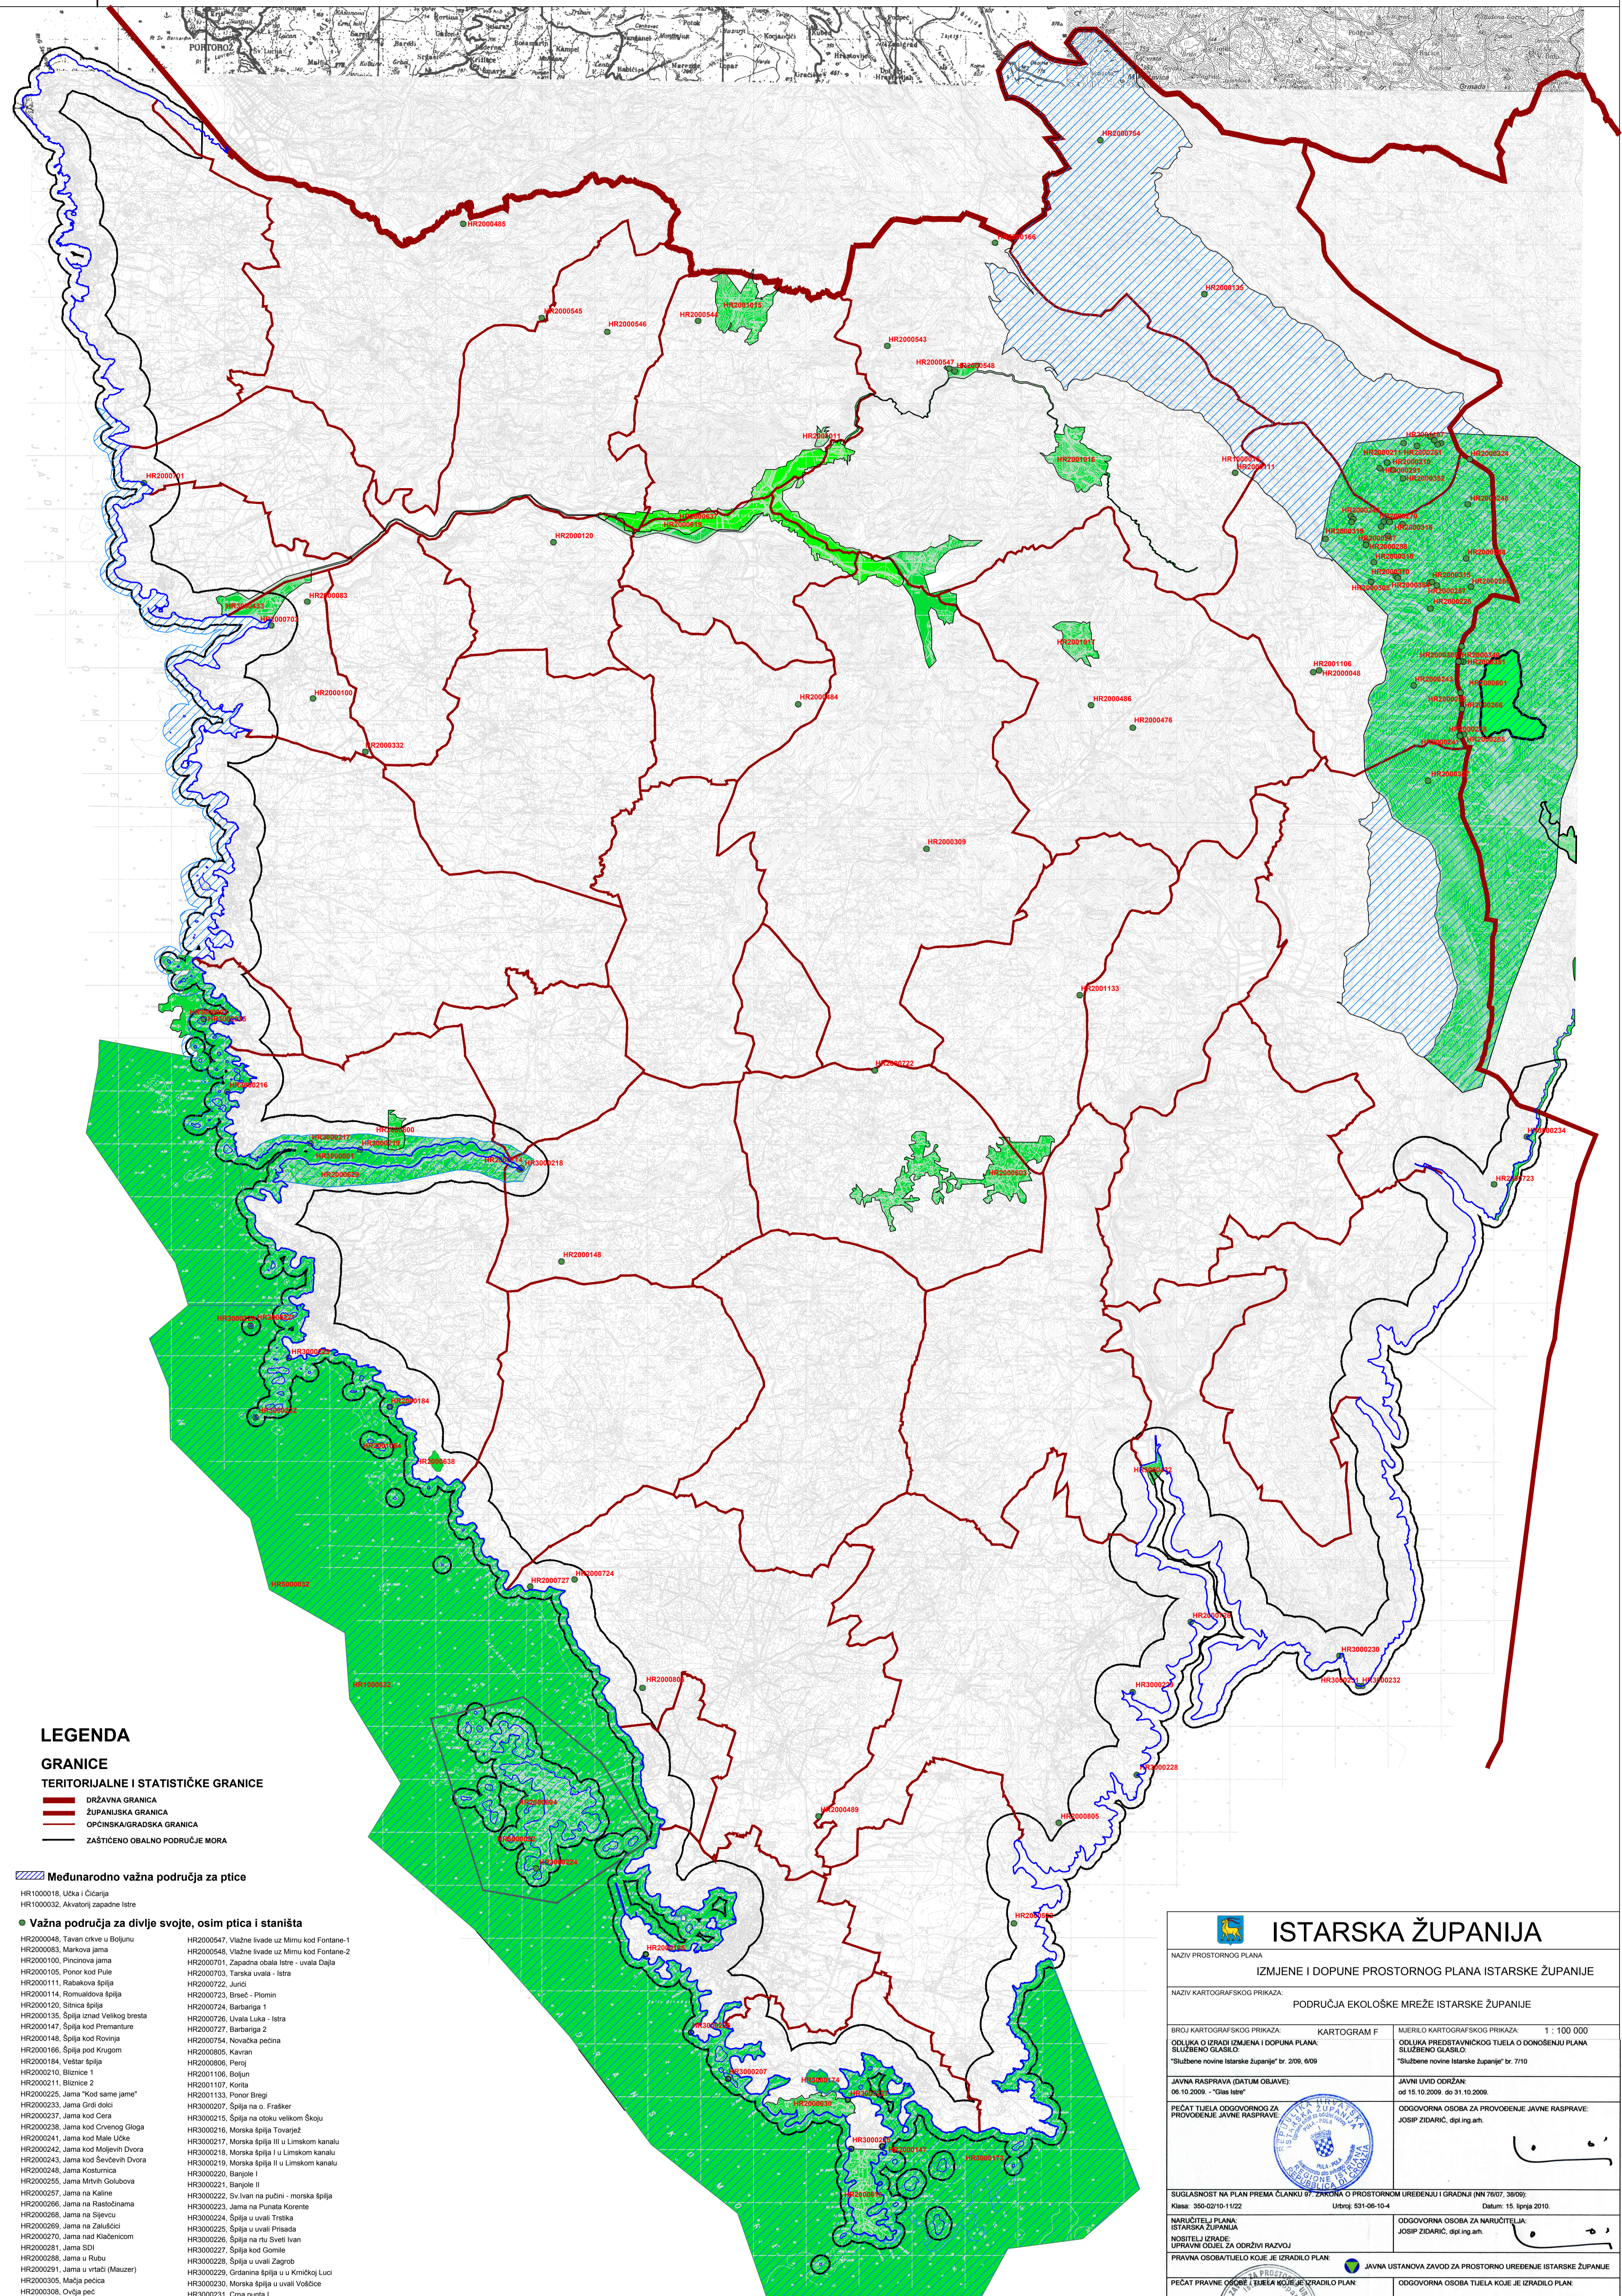

PROSTORNI PLAN ISTARSKE ŽUPANIJE PIANO TERRITORIALE DELLA REGIONE ISTRIANA

LEGENDA

GRANICE TERRITORIJALNE I STATISTIČKE GRANICE

Medunarodno važna područja za ptice

Važna područja za divlje svojte, osim ptica i staništa

Važna područja za divlje svojte, osim ptica i staništa

ISTARSKA ŽUPANIJA	
NAZIV PROSTORNOG PLANA IZMJENE I DOPUNE PROSTORNOG PLANA ISTARSKE ŽUPANIJE	
NAZIV KARTOGRAFSKOG PRIKAZA PODRUČJE EKOLOŠKE MREŽE ISTARSKE ŽUPANIJE	
BRZO KARTOGRAFSKO PRIKAZA ODLUKA O IZMJENI I DOPUNI PLANA SLUŽBENO GLASLO "Štampane novine Istarske županije" br. 209, 609	BRZO KARTOGRAFSKO PRIKAZA ODLUKA PREDSTAVNIČKOG TJELO O DONOŠENJU PLANA SLUŽBENO GLASLO "Štampane novine Istarske županije" br. 710
JAVNA RASPISIVA (DATUM OBJAVE) 06.10.2009. - "Glas list"	JAVNA OVAJ ODREŽBA 06.10.2009. do 31.10.2009.
PEČAT TJELO ODOVORNO ZA PROVODIŠTVO JAVNE RASPISIVE	ODOVORNA OSOBA ZA PROVODIŠTVO JAVNE RASPISIVE JOSEF ZEDARIC, dipl.ing.arh.
SUGLASNOST NA PLAN PREMA ČLANUKU 47. ZAKONA O PROSTORNOM UREĐENJU I GRADNJI (NN 7607, 28/09)	
Klasik: 500-02/10-1/02 Urbroj: 531-06-10-4	Datum: 15. lipnja 2010.
NAJAVNIJE PLANA ISTARSKA ŽUPANIJA NOSITELJI IZDAŠE UPRAVNI ODJEL ZA ODRŽIVI RAZVOJ	ODOVORNA OSOBA ZA NARUČITELJA JOSEF ZEDARIC, dipl.ing.arh.
PRAVNA OSOBA TJELO KOJE JE IZDALO PLAN	JAVNA USTANOVA ZAVID ZA PROSTORNO UREĐENJE ISTARSKA ŽUPANIJE
PEČAT PRANE ISTARSKA ŽUPANIJA UPRAVNI ODJEL ZA ODRŽIVI RAZVOJ	ODOVORNA OSOBA TJELO KOJE JE IZDALO PLAN INGRID PALJAR, dipl.ing.arh.
KOORDINATORI PLANA INGRID PALJAR, dipl.ing.arh. INGRID PALJAR, dipl.ing.arh.	ODOVORNA OSOBA TJELO KOJE JE IZDALO PLAN INGRID PALJAR, dipl.ing.arh.
ODGOVORNA OSOBA IZDAŠE PLANA INGRID PALJAR, dipl.ing.arh.	ODGOVORNA OSOBA IZDAŠE PLANA INGRID PALJAR, dipl.ing.arh.
STRUČNA TIM U IZDAŠE PLANA ZAGORICA SCHRIFLM, dipl.ing.arh. MILAN LATIŠKA JAMNIKAR, dipl.ing.arh. GORDANA KUHAR, dipl.ing.arh. DANIJEL MŠKOVIC, dipl.ing.arh.	Zagorica Schriflm, dipl.ing.arh. Diplomirani arhitekt MILAN LATIŠKA JAMNIKAR, dipl.ing.arh. Diplomirani arhitekt GORDANA KUHAR, dipl.ing.arh. Diplomirani arhitekt DANIJEL MŠKOVIC, dipl.ing.arh. Diplomirani arhitekt
PEČAT PREDSTAVNIČKOG TJELO ISTARSKA ŽUPANIJA	PREDSEBNIK PREDSTAVNIČKOG TJELO DINO KODZELJAC
ISTOVRSNOST OVOG PROSTORNOG PLANA S IZVORNIKOM OVIJEŠTAVA	PEČAT NADLEŽNOG TJELO