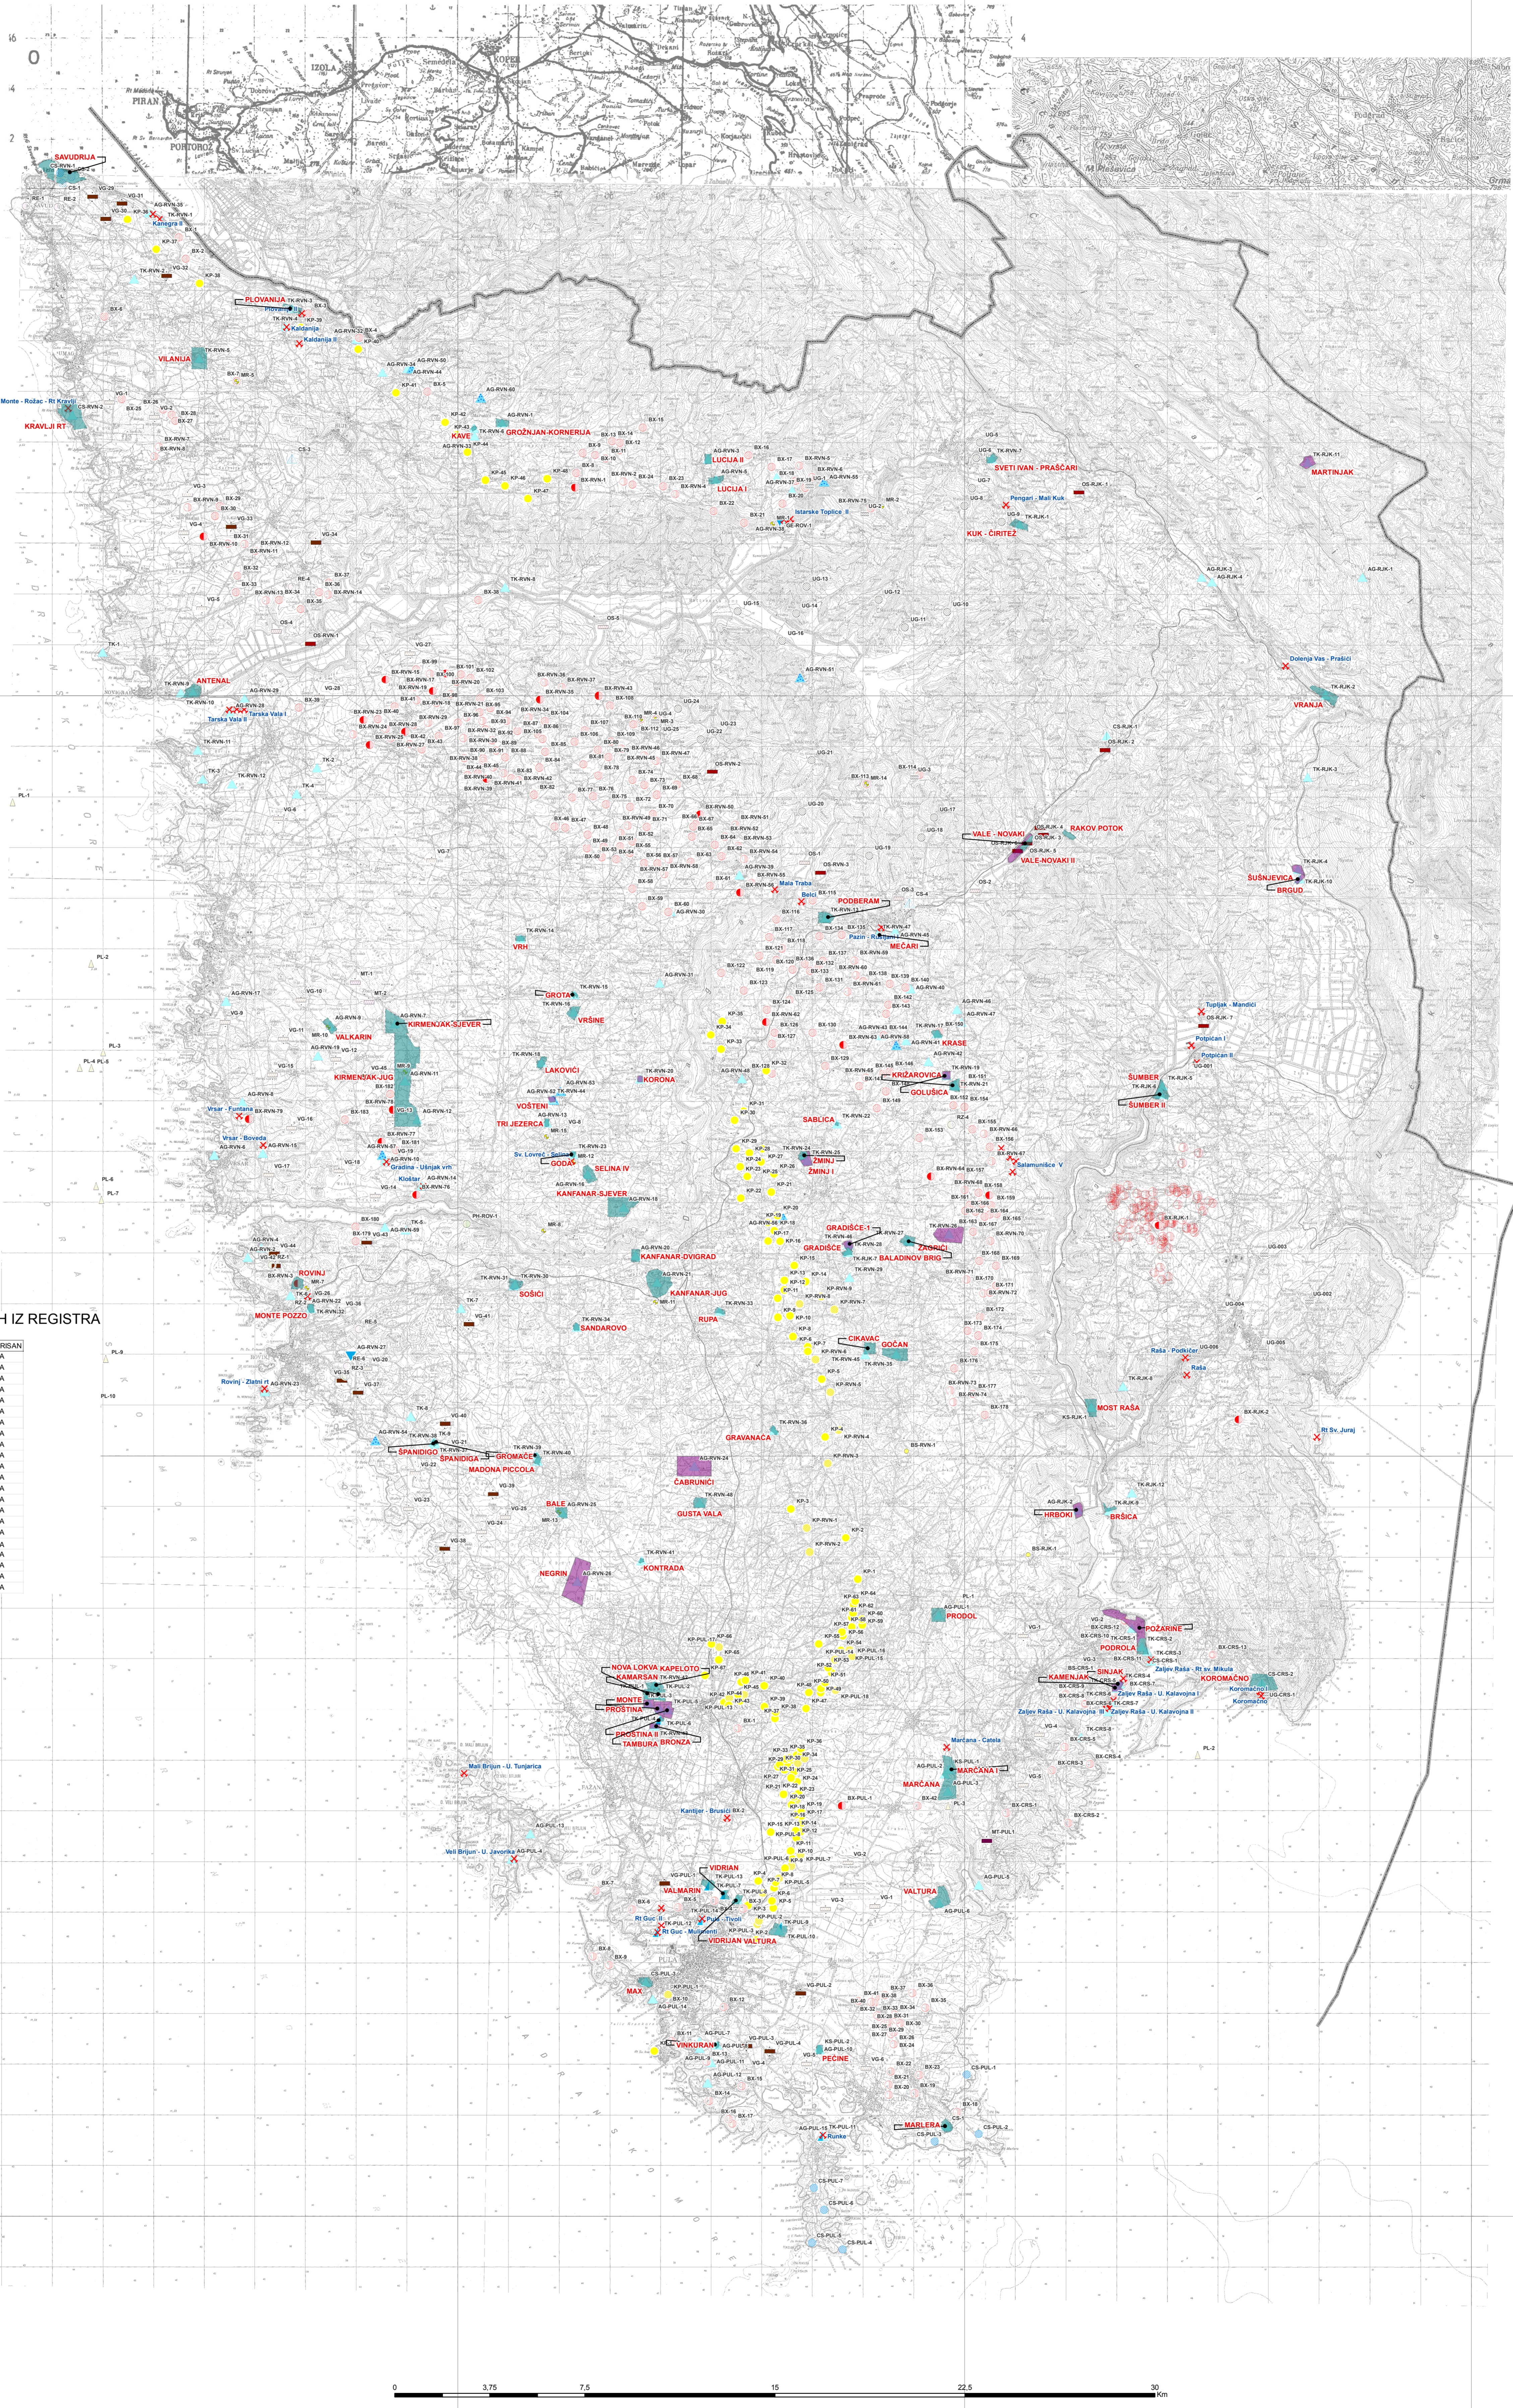

POPIS NAPUŠTENIH KAMENOLOMA I LEŽIŠTA U ISTARSKOJ ŽUPANIJI

REDNI BROJ	NAZIV	OPĆINA/GRAD
1	Belci	PAZIN
2	Bočničko naselje	ROVINJ
3	Dolenja Vas - Prasči	LUPOGOLAV
4	Gradiška - Ubrjak vrh	VRŠAR
5	Istarske Toplice	OPRTALJ
6	Istarske Toplice II	OPRTALJ
7	Kaldanja	BUJE
8	Kaldanja II	BUJE
9	Karanga I	BUJE
10	Karanga II	BUJE
11	Kantijer - Brusici	VOONJAN
12	Kločtar	VRŠAR
13	Koromačno	RASA
14	Koromačno I	ROVINJ
15	Lovonjica vrh - Funtana	FUNTANA
16	Malta Traba	PAZIN
17	Mali Brijun - U. Tunjarica	PULA
18	Maršana - Cateia	MARČANA
19	Montebajo	ROVINJ
20	Monte - Rozac - Ri Kramj	UMAG
21	Montepoce I	ROVINJ
22	Pazin - Rusijani I	PAZIN
23	Pengjan - Mali Kuk	BUZET
24	Plovanja II	BUJE
25	Potpican I	PIČAN
26	Potpican II	KRŠAN
27	Pula - Tholl	PULA
28	Rasa	LABIN
29	Rasa - Podolcer	RASA
30	Rovinj - Zlatni rit	ROVINJ
31	Ri Guć II	PULA
32	Ri Guć - Mulmenti	PULA
33	Ri Sv. Juraj	LABIN
34	Rupin	MEDULIN
35	Salamunšće	GRADISČE
36	Salamunšće II	GRADISČE
37	Salamunšće IV	GRADISČE
38	Salamunšće V	GRADISČE
39	Sv. Lovreč - Selma	SV. LOVREČ
40	Tarska Vata I	TAR-VABRIGA
41	Tarska Vata II	TAR-VABRIGA
42	Tarska Vata III	TAR-VABRIGA
43	Tupjak - Mandić	PIČAN
44	Veli Draga - Špiček	PULA
45	Veli Brijun - U. Javorka	PULA
46	Vrsar - Boveđa	VRŠAR
47	Vrsar - Funtana	FUNTANA
48	Vrsar - Klumtraker	VRŠAR
49	Zajev Raša - Kamenjak	MARČANA
50	Zajev Raša - Ri sv. Mikula	MARČANA
51	Zajev Raša - U. Kalavojna III	MARČANA
52	Zajev Raša - U. Kalavojna I	MARČANA
53	Zajev Raša - U. Kalavojna II	MARČANA

Legenda karte mineralnih sirovina

- 4 Kameni ugljen (p)
- a Nalazište bituminoznih stijena
- U Plin
- a Bituminozne stijene u bušotini
- e Pojava urana
- Vapnenac
- Vapnenjački brečkonglomerat
- Dolomit
- × Kvarcni pijesak
- × Kvarcni pijesak (p)
- × Vatrostalna i keramička glina
- ⊖ Opekarska glina
- E Lapor cementni (p)
- ⊖ Fosforit (p)
- ⊖ Kvarcni pijesak (p)
- ⊖ Vatrostalna i keramička glina (p)
- ⊖ Opekarska glina (p)
- ⊖ Boksit
- ⊖ Boksit (p)
- ⊖ Iscrpljena boksitna ležišta
- ⊖ Skupina malih boksitnih ležišta
- ⊖ Željezna ruda - sed
- ⊖ Željezna ruda - sed (p)
- U Ti, Ge, Va... rijetki elementi
- U Zr, Ru, Be... rijetki minerali
- ⊖ Kameni ugljen
- ⊖ Geotermalno vrelo
- ⊖ Les
- ⊖ Les (p)
- E Lapor
- Vapnenac i dolomit
- × napušteni kamenolomi
- državna granica
- obalna linija
- županijska granica
- eksploatacijsko polje
- istražni prostor